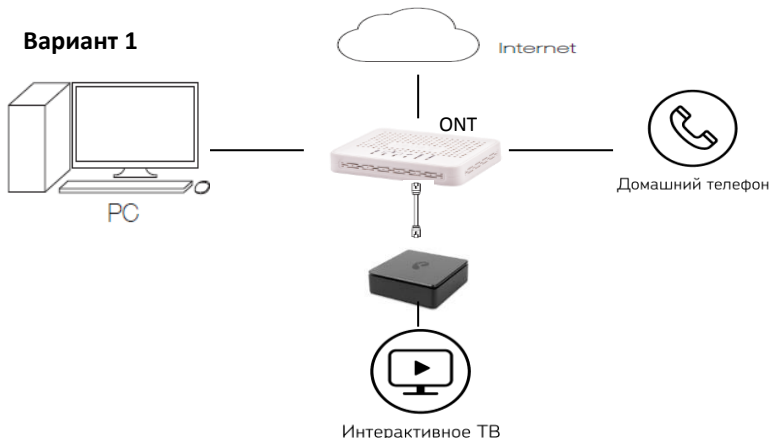

1 235 руб.

«Домашний интернет»
50 Мбит/с

«Интерактивное ТВ»
от 100 каналов

«Домашний телефон»
Повременный

860 руб.

«Домашний интернет»
25 Мбит/с

«Интерактивное ТВ»
от 100 каналов

*Возможны другие варианты пакетов. Указано три примера.

Технология PON

Passive Optical Network (PON) – Оптика прямо в квартиру/дом

Особенности:

- Бесплатное предоставление оптического терминала (ОНТ);
- Стоимость ТВ-приставки 3590 руб. (покупка/рассрочка от 179 руб.) либо в аренду за 99 руб./мес.;
- Бесплатная прокладка «витой пары» для каждой из услуг.