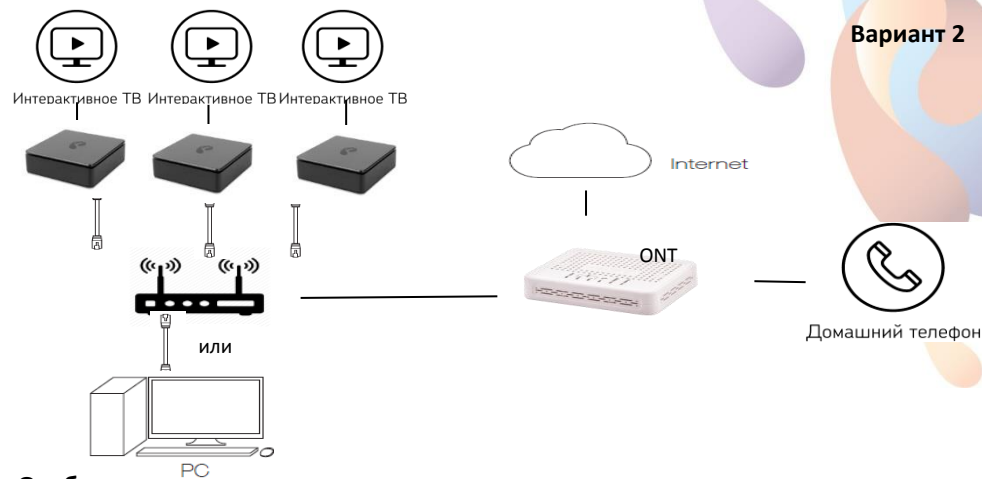

Особенности:

- Бесплатное предоставление оптического терминала (ОНТ);
- Бесплатная прокладка «витой пары»;
- Стоимость ТВ-приставки 3590 руб. (покупка/рассрочка от 179 руб.) либо в аренду за 99 руб./мес.;
- Wi-fi роутер приобретается отдельно, возможно подключение роутера клиента.

Подключение телевидения

Подключение от ОНТ (либо wi-fi-роутера) производится витой парой (провод от роутера до ТВ-приставки)

К одному волоконно-оптическому кабелю возможно подключить максимум три приставки (телевизора)

Возможно организация беспроводного подключения ТВ с использованием сетевых адаптеров (стоимость комплекта сетевых адаптеров 2800 руб.). Схема подключения будет выглядеть следующим образом: